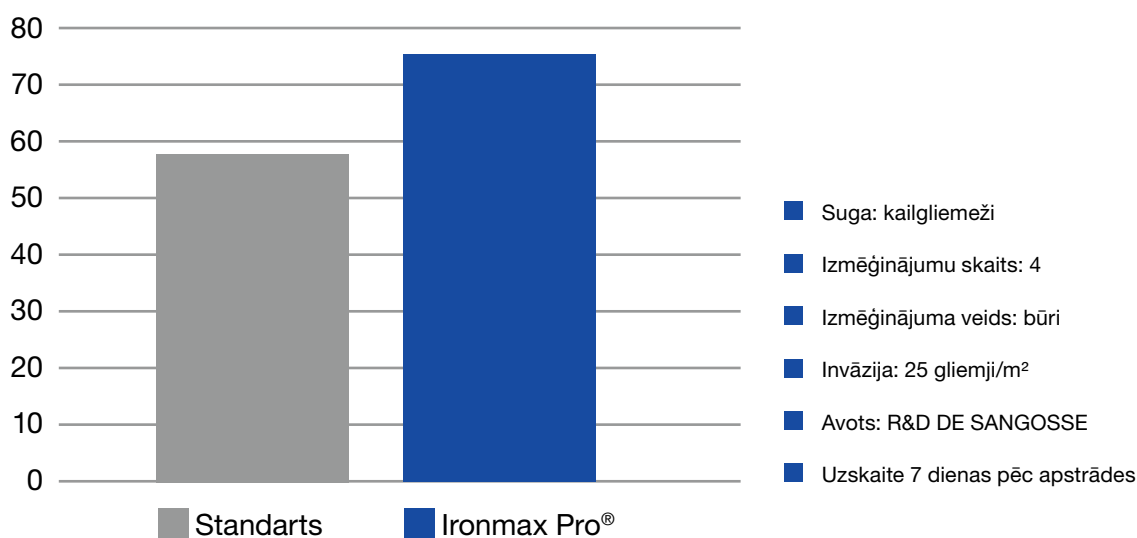

AUGI UN KAITĒKĻI

Kaitēkļi	mīkstgliemeži, kailgliemeži
Kultūraugs	lietojams visos kultūraugos
Deva	7 kg/ha
Maksimālais apstrāžu skaits	4 x sezonā

KAILGLIEMEŽU IEROBEŽOŠANA, %

Ar vienu Ironmax Pro® granulu var neutralizēt vairākus gliemežus. Tas izceļas ar ātro iedarbību (jau trešajā dienā pēc izkliedēšanas) un gliemežu zemo mobilitāti pēc saindēšanās.

DE SANGOSSE

BASF Agricultural Solutions | Latvija

+371 67 893 559, e-pasts: agronoms@basf.com, www.agro.basf.lv

[BASFAgriculturalSolutionsLV](https://www.facebook.com/BASFAgriculturalSolutionsLV)

We create chemistry